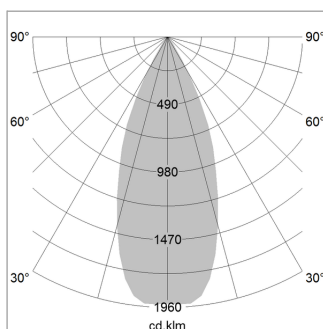

Pendiro EC 125

Artikelnummer: 81000304

LICHTTECHNIK

LED	COB
Lichtfarbe	PearlWhite
Leuchtenlichtstrom	4060 lm
Systemleistung	41 W
Leuchtenlichtausbeute	99 lm/W
Reflektor	Flood
Ausstrahlwinkel	40°
Lichtsteuerung	On/Off

LEUCHE

Gewicht	3,0 kg
Schutzart . Schutzklasse	IP 20 . I
Leuchtenfarbe	schwarz

OPTIONAL

Leuchenschirme und -vorsätze, verchromter Frontring

Pendelleuchte mit LED, Bemessungslebensdauer der LED L80/B10 > 50000 h, Farbwiedergabeindex CRI > 90, Farborttoleranz 2 SDCM (initial), Reflektor mit kreisförmigem Lichtbild, Reflektor Reinstaluminium 99,99% in MIRO-Silver®, Leuchtenkopf Aluminium-Druckguss, pulverbeschichtet, schwarz

1.0 m	0.73	8061.5
2.0 m	1.46	2015.4
3.0 m	2.19	895.7
4.0 m	2.92	503.8
5.0 m	3.65	322.5
	Ø (m)	E0(0°) [lx]