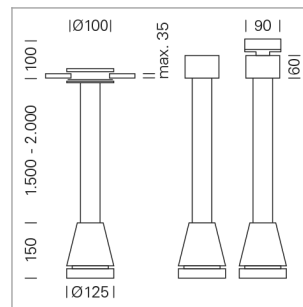

Pendiro EC 125

Artikelnummer: 81000304

LICHTTECHNIK

LED	COB
Lichtfarbe	PearlWhite
Leuchtenlichtstrom	4060 lm
Systemleistung	41 W
Leuchtenlichtausbeute	99 lm/W
Reflektor	Flood
Ausstrahlwinkel	40°
Lichtsteuerung	On/Off

LEUCHE

Gewicht	3,0 kg
Schutzart . Schutzklasse	IP 20 . I
Leuchtenfarbe	schwarz

OPTIONAL

Leuchenschirme und -vorsätze, verchromter Frontring

Pendelleuchte mit LED, Bemessungslebensdauer der LED L80/B10 > 50000 h, Farbwiedergabeindex CRI > 90, Farborttoleranz 2 SDCM (initial), Reflektor mit kreisförmigem Lichtbild, Reflektor Reinstaluminium 99,99% in MIRO-Silver®, Leuchtenkopf Aluminium-Druckguss, pulverbeschichtet, schwarz

1.0 m	0.73	8061.5
2.0 m	1.46	2015.4
3.0 m	2.19	895.7
4.0 m	2.92	503.8
5.0 m	3.65	322.5
	Ø (m)	E0(0°) [lx]