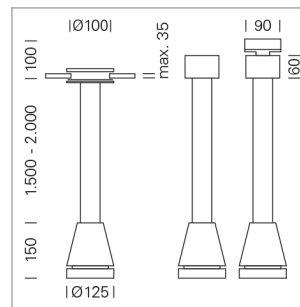

### LICHTTECHNIK

LED	COB
Lichtfarbe	840
Leuchtenlichtstrom	5150 lm
Systemleistung	41 W
Leuchtenlichtausbeute	126 lm/W
Reflektor	Flood
Ausstrahlwinkel	40°
Lichtsteuerung	On/Off

### LEUCHE

Gewicht	3,0 kg
Schutzart · Schutzklasse	IP 20 · I
Leuchtenfarbe	schwarz

### OPTIONAL

Leuchenschirme und -vorsätze, verchromter Frontring

Pendelleuchte mit LED, Bemessungslebensdauer der LED L80/B10 > 50000 h, Farbwiedergabeindex CRI > 80, Farborttoleranz 2 SDCM (initial), Reflektor mit kreisförmigem Lichtbild, Reflektor Reinstaluminium 99,99% in MIRO-Silver®, Leuchtenkopf Aluminium-Druckguss, pulverbeschichtet, schwarz

Ø (m)	E0(0°) [lx]
1.0 m	0.77
2.0 m	1.54
3.0 m	2.31
4.0 m	3.08
5.0 m	3.85