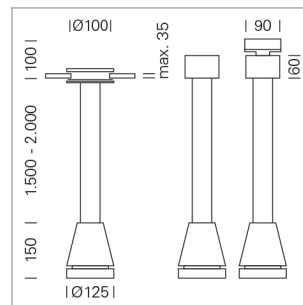

Pendiro EC 125

Artikelnummer: 81000204

LICHTTECHNIK

LED	COB
Lichtfarbe	840
Leuchtenlichtstrom	5150 lm
Systemleistung	41 W
Leuchtenlichtausbeute	126 lm/W
Reflektor	Flood
Ausstrahlwinkel	40°
Lichtsteuerung	On/Off

LEUCHE

Gewicht	3,0 kg
Schutzart · Schutzklasse	IP 20 · I
Leuchtenfarbe	schwarz

OPTIONAL

Leuchenschirme und -vorsätze, verchromter Frontring

Pendelleuchte mit LED, Bemessungslebensdauer der LED L80/B10 > 50000 h, Farbwiedergabeindex CRI > 80, Farborttoleranz 2 SDCM (initial), Reflektor mit kreisförmigem Lichtbild, Reflektor Reinstaluminium 99,99% in MIRO-Silver®, Leuchtenkopf Aluminium-Druckguss, pulverbeschichtet, schwarz

Ø (m)	E0(0°) [lx]
1.0 m	0.77
2.0 m	1.54
3.0 m	2.31
4.0 m	3.08
5.0 m	3.85