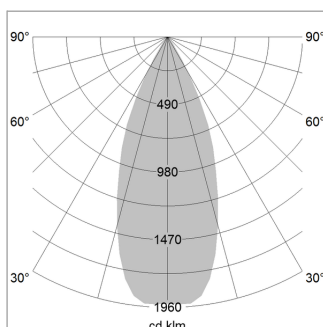

Pendiro EC 125

Artikelnummer: 81000204

LICHTTECHNIK

LED	COB
Lichtfarbe	840
Leuchtenlichtstrom	5150 lm
Systemleistung	41 W
Leuchtenlichtausbeute	126 lm/W
Reflektor	Flood
Ausstrahlwinkel	40°
Lichtsteuerung	On/Off

LEUCHE

Gewicht	3,0 kg
Schutzart · Schutzklasse	IP 20 · I
Leuchtenfarbe	schwarz

OPTIONAL

Leuchenschirme und -vorsätze, verchromter Frontring

Pendelleuchte mit LED, Bemessungslebensdauer der LED L80/B10 > 50000 h, Farbwiedergabeindex CRI > 80, Farborttoleranz 2 SDCM (initial), Reflektor mit kreisförmigem Lichtbild, Reflektor Reinstaluminium 99,99% in MIRO-Silver®, Leuchtenkopf Aluminium-Druckguss, pulverbeschichtet, schwarz

Ø (m)	E0(0°) [lx]
1.0 m	0.77
2.0 m	1.54
3.0 m	2.31
4.0 m	3.08
5.0 m	3.85