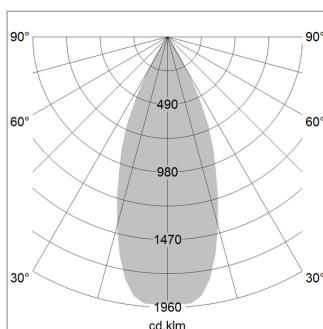

### LICHTTECHNIK

LED	COB
Lichtfarbe	840
Leuchtenlichtstrom	5150 lm
Systemleistung	41 W
Leuchtenlichtausbeute	126 lm/W
Reflektor	Flood
Ausstrahlwinkel	40°
Lichtsteuerung	On/Off

### LEUCHE

Gewicht	3,0 kg
Schutzart · Schutzklasse	IP 20 · I
Leuchtenfarbe	schwarz

### OPTIONAL

Leuchenschirme und -vorsätze, verchromter Frontring

Pendelleuchte mit LED, Bemessungslebensdauer der LED L80/B10 > 50000 h, Farbwiedergabeindex CRI > 80, Farborttoleranz 2 SDCM (initial), Reflektor mit kreisförmigem Lichtbild, Reflektor Reinstaluminium 99,99% in MIRO-Silver®, Leuchtenkopf Aluminium-Druckguss, pulverbeschichtet, schwarz

Ø (m)	E0(0°) [lx]
1.0 m	0.77
2.0 m	1.54
3.0 m	2.31
4.0 m	3.08
5.0 m	3.85