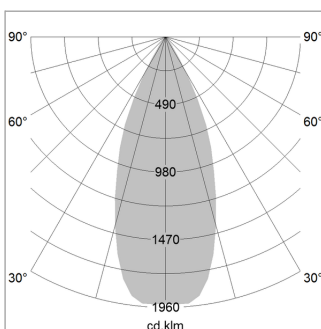

Pendiro EC 125

Artikelnummer: 81000023

LICHTTECHNIK

LED	COB
Lichtfarbe	835
Leuchtenlichtstrom	3210 lm
Systemleistung	23 W
Leuchtenlichtausbeute	140 lm/W
Reflektor	Flood
Ausstrahlwinkel	40°
Lichtsteuerung	On/Off

LEUCHE

Gewicht	3,0 kg
Schutzart . Schutzklasse	IP 20 . I
Leuchtenfarbe	Weiss

OPTIONAL

Leuchenschirme und -vorsätze, verchromter Frontring

Pendelleuchte mit LED, Bemessungslebensdauer der LED L80/B10 > 50000 h, Farbwiedergabeindex CRI > 80, Farborttoleranz 2 SDCM (initial), Reflektor mit kreisförmigem Lichtbild, Reflektor Reinstaluminium 99,99% in MIRO-Silver®, Leuchtenkopf Aluminium-Druckguss, pulverbeschichtet, Weiss

Height (m)	Beam Diameter (m)	Light Output E0(0°) [lx]
1.0 m	0.73	6373.8
2.0 m	1.46	1593.4
3.0 m	2.19	708.2
4.0 m	2.92	398.4
5.0 m	3.65	255.0

Ø (m) E0(0°) [lx]