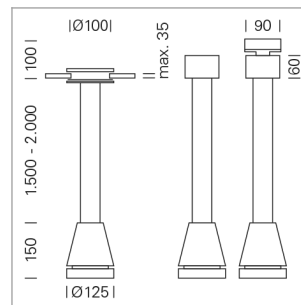

Pendiro EC 125

Artikelnummer: 81000023

LICHTTECHNIK

LED	COB
Lichtfarbe	835
Leuchtenlichtstrom	3210 lm
Systemleistung	23 W
Leuchtenlichtausbeute	140 lm/W
Reflektor	Flood
Ausstrahlwinkel	40°
Lichtsteuerung	On/Off

LEUCHE

Gewicht	3,0 kg
Schutzart . Schutzklasse	IP 20 . I
Leuchtenfarbe	Weiss

OPTIONAL

Leuchenschirme und -vorsätze, verchromter Frontring

Pendelleuchte mit LED, Bemessungslebensdauer der LED L80/B10 > 50000 h, Farbwiedergabeindex CRI > 80, Farborttoleranz 2 SDCM (initial), Reflektor mit kreisförmigem Lichtbild, Reflektor Reinstaluminium 99,99% in MIRO-Silver®, Leuchtenkopf Aluminium-Druckguss, pulverbeschichtet, Weiss

Height (m)	Beam Diameter (m)	Light Output E0(0°) [lx]
1.0 m	0.73	6373.8
2.0 m	1.46	1593.4
3.0 m	2.19	708.2
4.0 m	2.92	398.4
5.0 m	3.65	255.0

Ø (m) E0(0°) [lx]