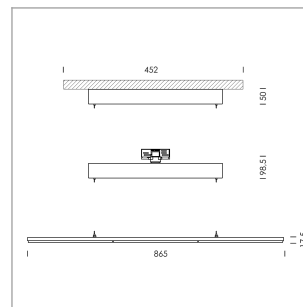

### LICHTTECHNIK

LED	SMD
Lichtfarbe	830
Leuchtenlichtstrom	5420 lm
Systemleistung	38 W
Leuchtenlichtausbeute	143 lm/W
Reflektor	Doppelt Asymmetrisch Medium
Ausstrahlwinkel	2 x 25°
Lichtsteuerung	On/Off

### LEUCHE

Drehwinkel	330°
Gewicht	1,2 kg
Schutzart . Schutzklasse	IP 20 . III
Leuchtenfarbe	weiß matt

Pendelleuchte mit LED, Bemessungslbensdauer der LED L90/B50 50000 h (Tambient 25°C), Farbwiedergabeindex CRI > 80, Farborttoleranz 3 SDCM (initial), doppelt asymmetrisches Lichtbild mit deutlich erhöhter horizontaler Aufhellung, Kombination aus asymmetrischen PMMA Linsen und 30° TIR Linsen aus PMMA, Leuchtgehäuse Stahlblech, pulverbeschichtet, weiß matt, Stromführung über Abhängeseile