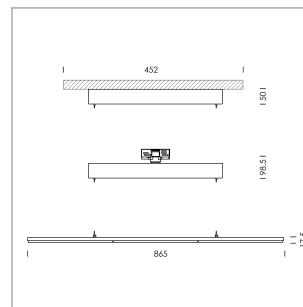

Pendiro TX

Artikelnummer: 80870008

LICHTTECHNIK

LED	SMD
Lichtfarbe	835
Leuchtenlichtstrom	5530 lm
Systemleistung	38 W
Leuchtenlichtausbeute	146 lm/W
Reflektor	Doppelt Asymmetrisch Medium
Ausstrahlwinkel	2 x 25°
Lichtsteuerung	On/Off

LEUCHE

Drehwinkel	330°
Gewicht	1,2 kg
Schutzart . Schutzklasse	IP 20 . III
Leuchtenfarbe	weiß matt

Pendelleuchte mit LED, Bemessungslbensdauer der LED L90/B50 50000 h (Tambient 25°C), Farbwiedergabeindex CRI > 80, Farborttoleranz 3 SDCM (initial), doppelt asymmetrisches Lichtbild mit deutlich erhöhter horizontaler Aufhellung, Kombination aus asymmetrischen PMMA Linsen und 30° TIR Linsen aus PMMA, Leuchtgehäuse Stahlblech, pulverbeschichtet, weiß matt, Stromführung über Abhängeseile