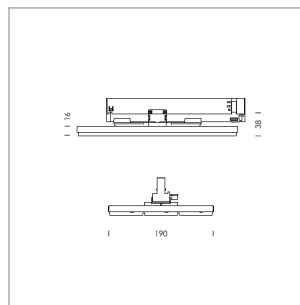

### LICHTTECHNIK

LED	SMD
Lichtfarbe	830
Leuchtenlichtstrom	5420 lm
Systemleistung	38 W
Leuchtenlichtausbeute	143 lm/W
Reflektor	Doppelt Asymmetrisch Medium
Ausstrahlwinkel	2 x 25°
Lichtsteuerung	On/Off

### LEUCHE

Drehwinkel	300°
Gewicht	1,16 kg
Schutzart . Schutzklasse	IP 20 . II
Leuchtenfarbe	silber

Aufbauleuchte mit LED, Bemessungslebensdauer der LED L90/B50 50000 h (Tambient 25°C), Farbwiedergabeindex CRI > 80, Farborttoleranz 3 SDCM (initial), doppelt asymmetrisches Lichtbild mit deutlich erhöhter horizontaler Aufhellung, Kombination aus asymmetrischen PMMA Linsen und 30° TIR Linsen aus PMMA, Leuchtgehäuse Stahlblech, pulverbeschichtet, silber, Rastmechanismus zum exakten Ausrichten in 15°-Stufen, Drehwinkel 300°, In-Track-Adapter, On/Off, 220-240 V~ / 50-60 Hz, max. Anzahl Leuchten pro Stromkreis 27 Stk. / B16A