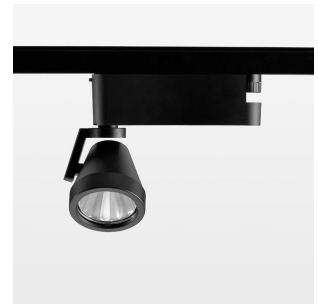

## Ontero XR

Artikelnummer: 20760006

### LICHTTECHNIK

LED	COB
Lichtfarbe	BeCool
Leuchtenlichtstrom	1060 lm
Systemleistung	17 W
Leuchtenlichtausbeute	62 lm/W
Reflektor	NarrowSpot
Ausstrahlwinkel	10°
Lichtsteuerung	On/Off

### LEUCHE

Drehwinkel	400°
Schwenkwinkel	+/- 85°
Gewicht	0,8 kg
Schutzart . Schutzklasse	IP 20 . I
Leuchtenfarbe	schwarz

### OPTIONAL

RAL-Farben, NCS-Farben (Pulverbeschichtung oder Naßlackierung) und Oberflächenlegierungen auf Anfrage (nur Leuchtenkopf und Haltearm), Wabenraster, Blendschutzklappe

Aufbauleuchte mit LED, Bemessungslebensdauer der LED L80/B10 50000 h (Tambient 25°C), Farbwiedergabeindex CRI > 96, Farborttoleranz 2 SDCM (initial), rotationssymmetrischer Reflektor mit kreisförmigen Lichtbild, Reflektor Reinstaluminium 99,99% in MIRO-Silver®, segmentiert und facettiert, 3D-Linse Silikon, zur Reduzierung des Streulichtanteils, Leuchtenkopf/Haltearm Aluminium-Druckguss, pulverbeschichtet, schwarz, Drehwinkel 400°, Schwenkwinkel +/- 85°, Power-Adapter, On/Off, 220-240 V~ / 50-60 Hz, max. Anzahl Leuchten pro Stromkreis 22 Stk. / B16A