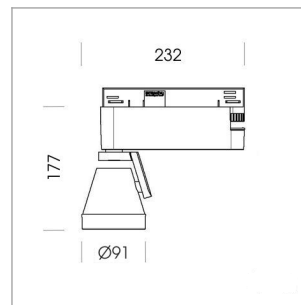

Ontero XR

Artikelnummer: 20760006

LICHTTECHNIK

LED	COB
Lichtfarbe	BeCool
Leuchtenlichtstrom	1060 lm
Systemleistung	17 W
Leuchtenlichtausbeute	62 lm/W
Reflektor	NarrowSpot
Ausstrahlwinkel	10°
Lichtsteuerung	On/Off

LEUCHE

Drehwinkel	400°
Schwenkwinkel	+/- 85°
Gewicht	0,8 kg
Schutzart . Schutzklasse	IP 20 . I
Leuchtenfarbe	schwarz

OPTIONAL

RAL-Farben, NCS-Farben (Pulverbeschichtung oder Naßlackierung) und Oberflächenlegierungen auf Anfrage (nur Leuchtenkopf und Haltearm), Wabenraster, Blendschutzklappe

Aufbauleuchte mit LED, Bemessungslebensdauer der LED L80/B10 50000 h (Tambient 25°C), Farbwiedergabeindex CRI > 96, Farborttoleranz 2 SDCM (initial), rotationssymmetrischer Reflektor mit kreisförmigen Lichtbild, Reflektor Reinstaluminium 99,99% in MIRO-Silver®, segmentiert und facettiert, 3D-Linse Silikon, zur Reduzierung des Streulichtanteils, Leuchtenkopf/Haltearm Aluminium-Druckguss, pulverbeschichtet, schwarz, Drehwinkel 400°, Schwenkwinkel +/- 85°, Power-Adapter, On/Off, 220-240 V~ / 50-60 Hz, max. Anzahl Leuchten pro Stromkreis 22 Stk. / B16A

Hinweis: Bei allen Daten handelt es sich um typische Werte. Durch technische Weiterentwicklungen können sich Systemmerkmale im Rahmen der Produktpflege verändern. Irrtümer vorbehalten.