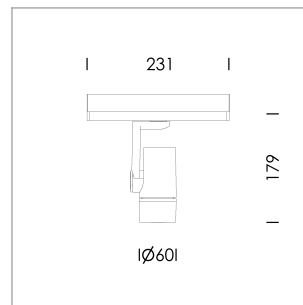

Ontero SX

Artikelnummer: 21700105

LICHTTECHNIK

LED	COB
Lichtfarbe	BeNature
Leuchtenlichtstrom	530 lm
Systemleistung	17 W
Leuchtenlichtausbeute	31 lm/W
Reflektor	Flood
Ausstrahlwinkel	40°
Lichtsteuerung	On/Off

LEUCHE

Drehwinkel	360°
Schwenkwinkel	+/- 90°
Gewicht	0,58 kg
Schutzart . Schutzklasse	IP 20 . II
Leuchtenfarbe	schwarz

Aufbau-Leuchte für Stromschiene, Bemessungslebensdauer der LED L80/B10 > 50000 h, Farbwiedergabeindex CRI > 95, Farbortoleranz 2 SDCM (initial), miniaturisierter, bedampfter Kunststoffreflektor, microfacettiert, patentierte Freiformoptik (Bartenbach®) mit brillantem und präzisiertem Lichtbild, Reflektorhalter in Kunststoff, schwarz, hochglänzend, Reflektortragring mit Gewindeanschluss und Lufteinlass, Aluminium Druckguss, Silber, Gehäuse und Haltearm in Aluminium Druckguss, pulverbeschichtet, Leuchtgehäuse als Kühlkörper ausgebildet, schwarz, Gelenkabdeckung in Gehäusefarbe mit Dekorring, Randbereich Silber, matt rückwärtige Lochblechabdeckung zur Gehäuseentlüftung, Drehwinkel 360°, Schwenkwinkel +/- 90°, inklusiv Treiber, Casambi, 220-240 V 50/60Hz, 400 mA, max. Anzahl Leuchten pro Stromkreis 64 Stk. / B16A, kameratauglich, bis 2,5 KV Störsicherheit