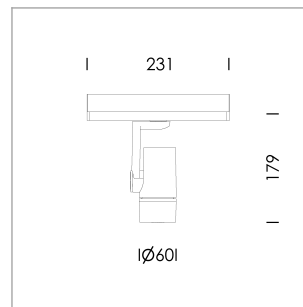

Ontero SX

Artikelnummer: 21700010

LICHTTECHNIK

LED	COB
Lichtfarbe	BeNature
Leuchtenlichtstrom	530 lm
Systemleistung	17 W
Leuchtenlichtausbeute	31 lm/W
Reflektor	Flood
Ausstrahlwinkel	40°
Lichtsteuerung	On/Off

LEUCHE

Drehwinkel	360°
Schwenkwinkel	+/- 90°
Gewicht	0,58 kg
Schutzart . Schutzklasse	IP 20 . II
Leuchtenfarbe	weiß

Aufbau-Leuchte für Stromschiene, Bemessungslebensdauer der LED L80/B10 > 50000 h, Farbwiedergabeindex CRI > 95, Farbortoleranz 2 SDCM (initial), miniaturisierter, bedampfter Kunststoffreflektor, microfacettiert, patentierte Freiformoptik (Bartenbach®) mit brillantem und präzisiertem Lichtbild, Reflektorhalter in Kunststoff, schwarz, hochglänzend, Reflektortragring mit Gewindeanschluss und Lufteinlass, Aluminium Druckguss, Silber, Gehäuse und Haltearm in Aluminium Druckguss, pulverbeschichtet, Leuchtgehäuse als Kühlkörper ausgebildet, weiß, Gelenkabdeckung in Gehäusefarbe mit Dekorring, Randbereich Silber, matt rückwärtige Lochblechabdeckung zur Gehäuseentlüftung, Drehwinkel 360°, Schwenkwinkel +/- 90°, inklusiv Treiber, On/Off, 220-240 V 50/60Hz, 400 mA, max. Anzahl Leuchten pro Stromkreis 36 Stk. / B16A, kameratauglich, bis 2,5 KV Störsicherheit