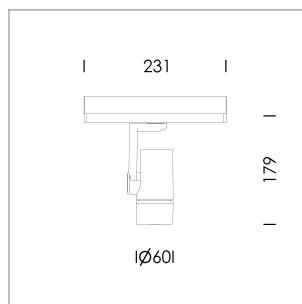

Ontero SX

Artikelnummer: 21700010

LICHTTECHNIK

LED	COB
Lichtfarbe	BeNature
Leuchtenlichtstrom	530 lm
Systemleistung	17 W
Leuchtenlichtausbeute	31 lm/W
Reflektor	Flood
Ausstrahlwinkel	40°
Lichtsteuerung	On/Off

LEUCHE

Drehwinkel	360°
Schwenkwinkel	+/- 90°
Gewicht	0,58 kg
Schutzart . Schutzklasse	IP 20 . II
Leuchtenfarbe	weiß

Aufbau-Leuchte für Stromschiene, Bemessungslebensdauer der LED L80/B10 > 50000 h, Farbwiedergabeindex CRI > 95, Farbortoleranz 2 SDCM (initial), miniaturisierter, bedampfter Kunststoffreflektor, microfacettiert, patentierte Freiformoptik (Bartenbach®) mit brillantem und präzisiertem Lichtbild, Reflektorhalter in Kunststoff, schwarz, hochglänzend, Reflektortragring mit Gewindeanschluss und Lufteinlass, Aluminium Druckguss, Silber, Gehäuse und Haltearm in Aluminium Druckguss, pulverbeschichtet, Leuchtgehäuse als Kühlkörper ausgebildet, weiß, Gelenkabdeckung in Gehäusefarbe mit Dekorring, Randbereich Silber, matt rückwärtige Lochblechabdeckung zur Gehäuseentlüftung, Drehwinkel 360°, Schwenkwinkel +/- 90°, inklusiv Treiber, On/Off, 220-240 V 50/60Hz, 400 mA, max. Anzahl Leuchten pro Stromkreis 36 Stk. / B16A, kameratauglich, bis 2,5 KV Störsicherheit