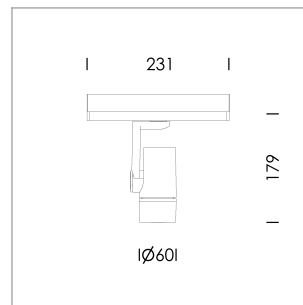

### LICHTTECHNIK

LED	COB
Lichtfarbe	935
Leuchtenlichtstrom	1160 lm
Systemleistung	17 W
Leuchtenlichtausbeute	68 lm/W
Reflektor	Flood
Ausstrahlwinkel	40°
Lichtsteuerung	On/Off

### LEUCHE

Drehwinkel	360°
Schwenkwinkel	+/- 90°
Gewicht	0,58 kg
Schutzart . Schutzklasse	IP 20 . II
Leuchtenfarbe	schwarz

Aufbau-Leuchte für Stromschiene, Bemessungslebensdauer der LED L80/B10 > 50000 h, Farbwiedergabeindex CRI > 90, Farbortoleranz 2 SDCM (initial), miniaturisierter, bedampfter Kunststoffreflektor, microfacettiert, patentierte Freiformoptik (Bartenbach®) mit brillantem und präzisiertem Lichtbild, Reflektorhalter in Kunststoff, schwarz, hochglänzend, Reflektortragring mit Gewindeanschluss und Lufteinlass, Aluminium Druckguss, Silber, Gehäuse und Haltearm in Aluminium Druckguss, pulverbeschichtet, Leuchtgehäuse als Kühlkörper ausgebildet, schwarz, Gelenkabdeckung in Gehäusefarbe mit Dekorring, Randbereich Silber, matt rückwärtige Lochblechabdeckung zur Gehäuseentlüftung, Drehwinkel 360°, Schwenkwinkel +/- 90°, inklusiv Treiber, On/Off, 220-240 V 50/60Hz, 400 mA, max. Anzahl Leuchten pro Stromkreis 36 Stk. / B16A, kameratauglich, bis 2,5 KV Störsicherheit