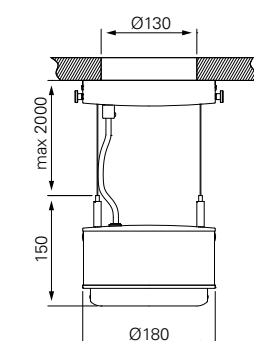

Leuchtenfarben

Optionales Zubehör

Dekorzylinder Leinenstruktur

Kugelform Trapezform

Stoffschirme

Verschiedene Farben, Größen und Formen

Produktmatrix

- Kombination erhältlich
 - Besonders zu empfehlen
 - Pflichtbestellung
- Leuchten mit BBS-Leuchtmittel müssen immer mit einem Filter oder einer Splitterschutzscheibe betrieben werden