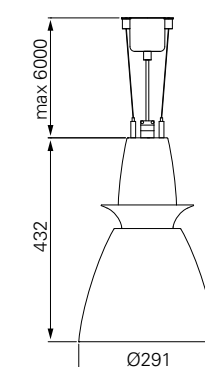

Leuchtenfarben

Variante

LED-Ring