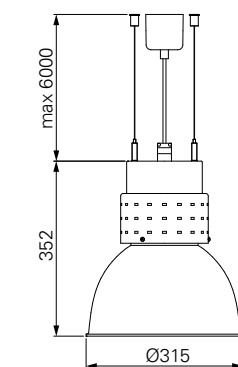

Leuchtenfarben

Variante

LED-Ring