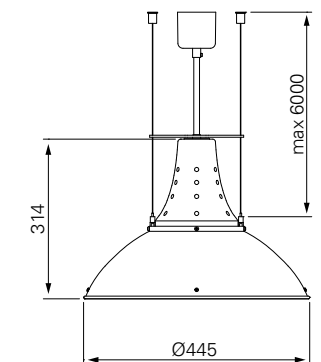

Pendelleuchten

Pendiro-Circinus

	MBFL 50 W	MBFL 100 W	BBS 35 W	BBS 70 W	BBS 100 W	BBS 150 W	LED Standard	LED Food
Reflektoren								
Basic	●	●	●	●	●	●		
Spot								
Batwing (50°/70°/90°)	●	●	●	●	●	●		
WideWing	●	●	●	●	●	●		
MaxBeam (nur Silber)	●	●	●	●	●	●		
Flood								
Wallwasher								
LED-Basic								
LED-Spot								
Reflektorfarben								
Silber	●	●	●	●	●	●		
Neusilber	●	●	●	●	●	●		
Filterscheiben								
Patentfilter	●	●	●	●	●	●		
UV-Filter	●	●	●	●	●	●		
Splitterschutz	●	●	●	●	●	●		
Variante								
Glasschirme								
Acrylschirm								
LED-Ring (nur Basic und MaxBeam)	●	●	●	●				

Leuchtenbeschreibung Pendelleuchte
liegendes Leuchtmittel

Technische Details schwenkbar
inklusive Filterhalter
Baldachin, Multi-Adapter (Lasthaken
separat erhältlich), oder Stecker für
Rail-System
Gewicht: 6,5 kg

Leuchtenfarben

Variante

LED-Ring