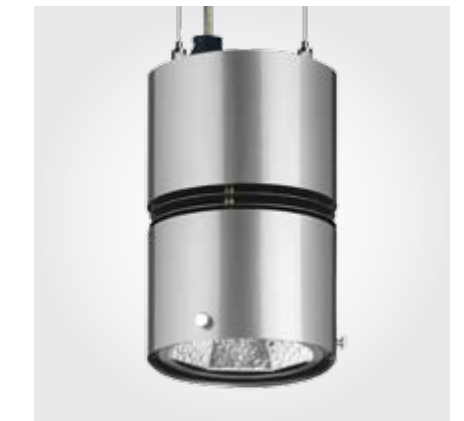

Pendelleuchten

Pendiro-Aquarius II

	MBFL 50 W	MBFL 100 W	BBS 35 W	BBS 70 W	BBS 100 W	BBS 150 W	LED Standard	LED Food
Reflektoren								
Basic	●	●	●	●	●	●		
Spot								
Batwing								
WideWing								
MaxBeam (nur Silber)	●	●	●	●	●	●		
Flood								
Wallwasher								
LED-Basic								
LED-Spot								
Reflektorfarben								
Silber	●	●	●	●	●	●		
Neusilber	●	●	●	●	●	●		
Filterscheiben								
Patentfilter	●	●	●	●	●	●		
UV-Filter	●	●	●	●	●	●		
Splitterschutz	●	●	●	●	●	●		
Optionales Zubehör								
Glasschirm	●	●	●	●	●	●		
Acrylschirm weiß	●	●	●	●	●	●		
Opal-Leinenstruktur	●	●	●	●	●	●		
Leuchtenbeschreibung	Pendelleuchte liegendes Leuchtmittel							
Technische Details	starr Gewicht: 4,2 kg							

Leuchtenfarben

Optionales Zubehör

Acrylschirm

Dekorzylinder

Kugelform

Trapezform

Produktmatrix

- Kombination erhältlich
 - Besonders zu empfehlen
 - Pflichtbestellung
- Leuchten mit BBS-Leuchtmittel müssen immer mit einem Filter oder einer Splitterschutzscheibe betrieben werden

Leuchtenfarben

- Stratosilber
- Silber
- Weiß
- Schwarz
- RAL RAL-Sonderfarben
- Gold eloxiert
- Silber eloxiert / chrom
- Stahl gebürstet / Alu blank

Leuchtenmerkmale

- ☑ Keine Infrarotstrahlung
- ☑ Keine UV-Strahlung

Glasfarben

- Weiß RAL 9010
- Champagner RAL 9001
- Gelb RAL 1018
- Orange RAL 2009
- Rot RAL 3020
- Blau RAL 5013

LED-Einbauring

- Weiß
- Warmweiß
- Gelb
- Rot
- Blau
- Grün

Reflektoren

-  Basic
-  Spot
-  Batwing 50°
-  Batwing 70°
-  Batwing 90°
-  WideWing
-  MaxBeam
-  Flood
-  Wallwasher
-  WallBeam
-  LED-Basic
-  LED-Spot
-  Power-Basic
-  Power-Batwing 50°
-  Power-MaxBeam