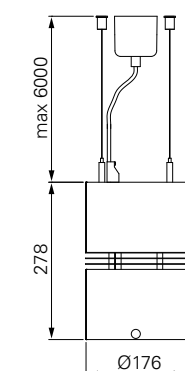

Leuchtenfarben

Optionales Zubehör

Acrylschirm

Dekorzylinder

Kugelform

Trapezform

Produktmatrix

- Kombination erhältlich
 - Besonders zu empfehlen
 - Pflichtbestellung
- Leuchten mit BBS-Leuchtmittel müssen immer mit einem Filter oder einer Splitterschutzscheibe betrieben werden