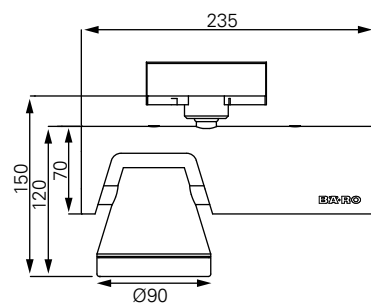

Ontero-Ra small

	BBS 20W GU 6,5	BBS 35W GU 6,5	BBS 35 W	BBS 70 W	BBS 100 W	BBS 150 W	LED Standard	LED Food
Reflektoren								
Basic								
Spot	•	•						
Batwing								
WideWing								
MaxBeam								
Flood								
Wallwasher								
LED-Basic								
LED-Spot								
Reflektorfarben								
Silber	•	•						
Neusilber								
Filterscheiben								
Patentfilter								
UV-Filter	•	•						
Splitterschutz	•	•						
Leuchtenbeschreibung	Aufbauleuchte stehendes Leuchtmittel							
Technische Details	Anbringung mit Multi-Adapter Gewicht: 1,0 kg							

Leuchtenfarben