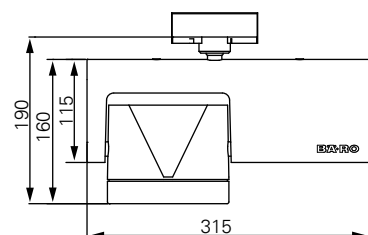

Leuchtenbeschreibung Aufbauleuchte
liegendes Leuchtmittel

Technische Details dreh- und schwenkbar
Anbringung mit Multi-Adapter
Gewicht: 1,6 kg

Produktmatrix

- Kombination erhältlich
 - Besonders zu empfehlen
 - Pflichtbestellung
- Leuchten mit BBS-Leuchtmittel müssen immer mit einem Filter oder einer Splitterschutzscheibe betrieben werden