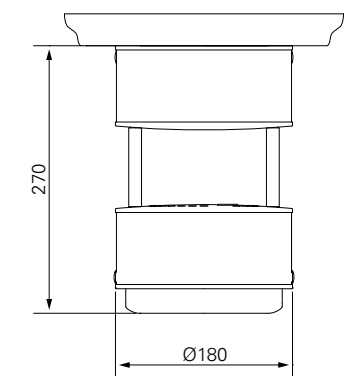

Stoffschirme