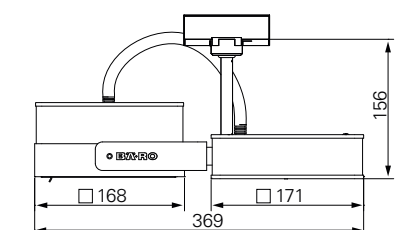

Aufbauleuchten

Ontero-Econdo

	MBFL 50 W	MBFL 100 W	BBS 35 W	BBS 70 W	BBS 100 W	BBS 150 W	LED Standard	LED Flood
Reflektoren								
Basic	●	●	●	●	●	●		
Spot								
Batwing (50°/70°/90°)	●	●	●	●	●	●		
WideWing	●	●	●	●	●	●		
MaxBeam (nur Silber)	●	●	●	●	●	●		
Flood								
Wallwasher	●	●	●	●	●	●		
LED-Basic								
LED-Spot								
Reflektorfarben								
Silber	●	●	●	●	●	●		
Neusilber	●	●	●	●	●	●		
Filterscheiben								
Patentfilter	●	●	●	●	●	●		
UV-Filter	●	●	●	●	●	●		
Splitterschutz	●	●	●	●	●	●		
Leuchtenbeschreibung	Aufbauleuchte liegendes Leuchtmittel							
Technische Details	dreh- und schwenkbar Anbringung mit Multi-Adapter, Wand- dose oder Stecker für Rail-Systeme Gewicht: 3,7 kg							

Leuchtenfarben