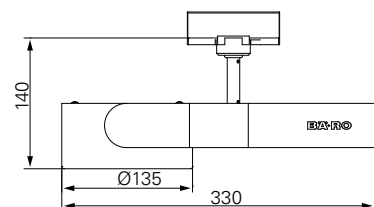

Ontero-Chors medium

	MBFL 50 W	MBFL 100 W	BBS 35 W G 8,5	BBS 70 W G 8,5	BBS 100 W	BBS 150 W	LED Standard	LED Food
Reflektoren								
Basic			•	•				
Spot								
Batwing (nur 70°)			•	•				
WideWing								
MaxBeam								
Flood								
Wallwasher								
LED-Basic								
LED-Spot							•	
Reflektorfarben								
Silber			•	•			•	
Neusilber			•	•				
Filterscheiben								
Patentfilter			•	•				
UV-Filter			•	•				
Splitterschutz			•	•				
Leuchtenbeschreibung	Aufbauleuchte liegendes Leuchtmittel, nicht bei LED							
Technische Details	dreh- und schwenkbar Anbringung mit Multi-Adapter Gewicht: 2,8 kg							
Weitere Informationen	Leuchtmittel ab Seite 178 Zubehör ab Seite 169							

Leuchtenfarben