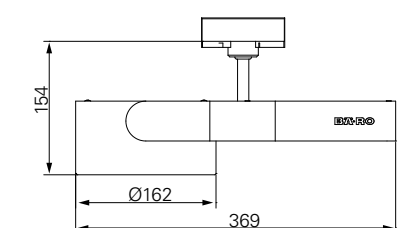

Aufbauleuchten

Ontero-Chors large

	MBFL 50 W	MBFL 100 W	BBS 35 W	BBS 70 W	BBS 100 W	BBS 150 W	LED Standard	LED Food
Reflektoren								
Basic	•	•	•	•	•	•		
Spot								
Batwing (50°/70°/90°)	•	•	•	•	•	•		
WideWing	•	•	•	•	•	•		
MaxBeam (nur Silber)	•	•	•	•	•	•		
Flood								
Wallwasher								
LED-Basic							•	•
LED-Spot							•	•
Reflektorfarben								
Silber	•	•	•	•	•	•	•	•
Neusilber	•	•	•	•	•	•		
Filterscheiben								
Patentfilter	•	•	•	•	•	•		
UV-Filter	•	•	•	•	•	•		
Splitterschutz	•	•	•	•	•	•		
Leuchtenbeschreibung								
	Aufbauleuchte liegendes Leuchtmittel, nicht bei LED							
Technische Details								
	dreh- und schwenkbar inklusive EVG Anbringung mit Multi-Adapter Gewicht: 3,6 kg							
Weitere Informationen								
	BÄRO LED Food Light 3.350 K 51 W F 3.000 warmwhite 3.000 K 50 W F 4.000 coolwhite 4.000 K 50 W DL 3.000 warmwhite 3.000 K 35 W DL 4.000 coolwhite 4.000 K 32 W							

Leuchtenfarben