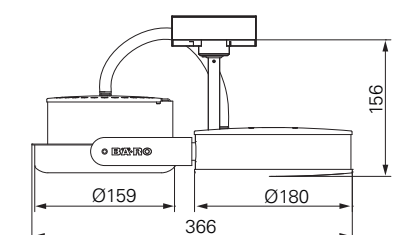

Aufbauleuchten

Ontero-Bondo

	MBFL 50 W	MBFL 100 W	BBS 35 W	BBS 70 W	BBS 100 W	BBS 150 W	LED Standard	LED Flood
Reflektoren								
Basic	●	●	●	●	●	●		
Spot								
Batwing								
WideWing								
MaxBeam (nur Silber)	●	●	●	●	●	●		
Flood								
Wallwasher								
LED-Basic								
LED-Spot								
Reflektorfarben								
Silber	●	●	●	●	●	●		
Neusilber	●	●	●	●	●	●		
Filterscheiben								
Patentfilter	●	●	●	●	●	●		
UV-Filter	●	●	●	●	●	●		
Splitterschutz	●	●	●	●	●	●		
Leuchtenbeschreibung	Aufbauleuchte liegendes Leuchtmittel							
Technische Details	dreh- und schwenkbar inklusive Filterhalter Anbringung mit Multi-Adapter, Wand- dose oder Stecker für Rail-Systeme Gewicht: 2,5 kg							

Leuchtenfarben