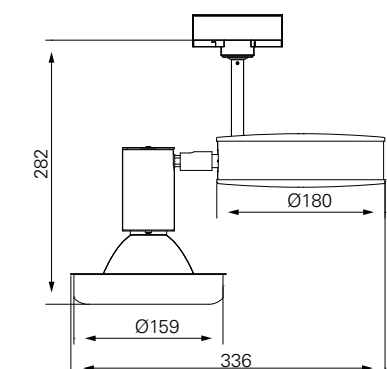

Aufbauleuchten

Ontero-Arondo

	MBFL 50 W	MBFL 100 W	BBS 35 W	BBS 70 W	BBS 100 W	BBS 150 W	LED Standard	LED Food
Reflektoren								
Basic								
Spot	●	●	●	●	●	●		
Batwing								
WideWing								
MaxBeam								
Flood								
Wallwasher								
LED-Basic								
LED-Spot								
Reflektorfarben								
Silber	●	●	●	●	●	●		
Neusilber	●	●	●	●	●	●		
Filterscheiben								
Patentfilter	●	●	●	●	●	●		
UV-Filter	●	●	●	●	●	●		
Splitterschutz	●	●	●	●	●	●		
Leuchtenbeschreibung	Aufbauleuchte stehendes Leuchtmittel engstrahlender Spot-Reflektor							
Technische Details	dreh- und schwenkbar Anbringung mit Multi-Adapter, Wand- dose oder Stecker für Rail-Systeme Gewicht: 2,4 kg							

Leuchtenfarben