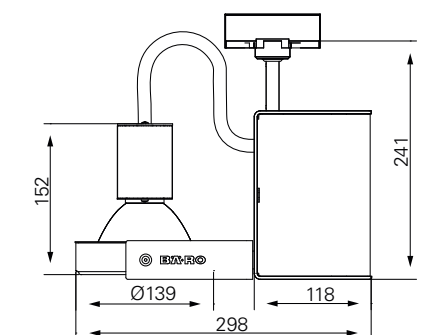

Aufbauleuchten

Ontero-Aries

	MBFL 50 W	MBFL 100 W	BBS 35 W	BBS 70 W	BBS 100 W	BBS 150 W	LED Standard	LED Food
Reflektoren								
Basic								
Spot	●	●	●	●	●	●		
Batwing								
WideWing								
MaxBeam								
Flood								
Wallwasher								
LED-Basic								
LED-Spot								
Reflektorfarben								
Silber	●	●	●	●	●	●		
Neusilber	●	●	●	●	●	●		
Filterscheiben								
Patentfilter	●	●	●	●	●	●		
UV-Filter	●	●	●	●	●	●		
Splitterschutz	●	●	●	●	●	●		
Leuchtenbeschreibung	Aufbauleuchte stehendes Leuchtmittel engstrahlender Spot-Reflektor							
Technische Details	dreh- und schwenkbar Anbringung mit Multi-Adapter, Wand- dose oder Stecker für Rail-Systeme Gewicht: 2,5 kg							

Leuchtenfarben