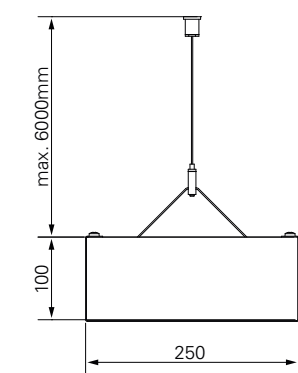

Leuchtenfarben

LumChannel S