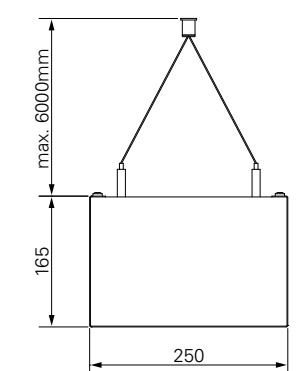

LumChannel L