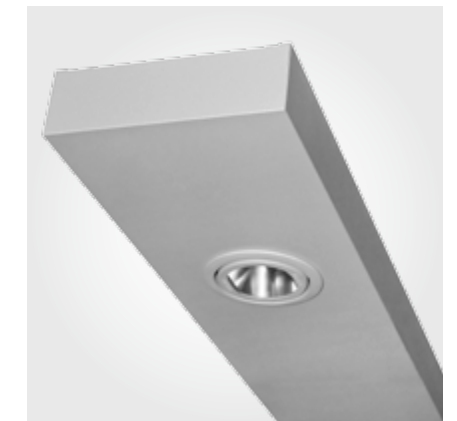

Leuchtenträger-Systeme

LumChannel

| | |
|------------------------------|--|
| Beschreibung | Leuchten-Trägersysteme für Caronda-Einbauleuchten |
| Technische Details | LumChannel Größe small (S): h 100 mm x b 250 mm LumChannel Größe large (L): h 165 mm x b 250 mm Stahlblech, pulverbeschichtet Diverse Standardlängen, auf Wunsch auch Sonderlängen Eckverbinder in 45° und 90° |
| Weitere Informationen | LumChannel wird jeweils individuell geplant und gefertigt. Zubehörteile wie Stahlseile, Einspeisungen etc. werden durch unsere Technik ermittelt und kommissioniert. |

Leuchtenfarben

LumChannel S

LumChannel L

Produktmatrix

- Kombination erhältlich
 - Besonders zu empfehlen
 - Pflichtbestellung
- Leuchten mit BBS-Leuchtmittel müssen immer mit einem Filter oder einer Splitterschutzscheibe betrieben werden

Leuchtenfarben

- Stratosilber
- Silber
- Weiß
- Schwarz
- RAL RAL-Sonderfarben
- Gold eloxiert
- Silber eloxiert / chrom
- Stahl gebürstet / Alu blank

Leuchtenmerkmale

- ☑ Keine Infrarotstrahlung
- ☑ Keine UV-Strahlung