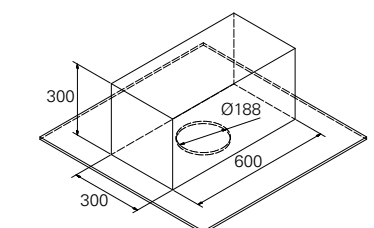

Einbauleuchten

Intara-Releda rund

	MBFL 50 W	MBFL 100 W	BBS 35 W	BBS 70 W	BBS 100 W	BBS 150 W	LED Standard	LED Food
Reflektoren								
Basic								
Spot								
Batwing								
WideWing								
MaxBeam								
Flood								
Wallwasher								
LED-Basic							•	•
LED-Spot							•	•
Reflektorfarben								
Silber							•	•
Neusilber								
Optionales Zubehör								
Dekorzylinder								
Dekorscheibe								
LED-Ring								•
Leuchtenbeschreibung	LED-Einbauleuchte							
Technische Details	2 x 15 ° schwenkbar Lebensdauer: 40.000 h Wirkungsgrad: 86% aktive Kühlung Umgebungstemperatur: 35° C Gewicht: 2,3 kg Deckenausschnitt: Ø 188 mm Deckenausschnitt mit LED-Ring: Ø 200 mm Einbautiefe: 190 mm							
Weitere Informationen	BÄRO LED Food Light 3.350 K 51 W F 3.000 warmwhite 3.000 K 50 W F 4.000 coolwhite 4.000 K 50 W DL 3.000 warmwhite 3.000 K 35 W DL 4.000 coolwhite 4.000 K 32 W							

Leuchtenfarben

Optionales Zubehör

LED-Ring

minimaler Einbauraum
(Luft Raum = 0,054 m³)

Produktmatrix

- Kombination erhältlich
 - Besonders zu empfehlen
 - Pflichtbestellung
- Leuchten mit BBS-Leuchtmittel müssen immer mit einem Filter oder einer Splitterschutzscheibe betrieben werden