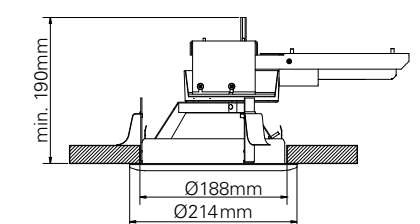

Einbauleuchten

Intara-Releda rund

	MBFL 50 W	MBFL 100 W	BBS 35 W	BBS 70 W	BBS 100 W	BBS 150 W	LED Standard	LED Food
Reflektoren								
Basic								
Spot								
Batwing								
WideWing								
MaxBeam								
Flood								
Wallwasher								
LED-Basic							•	•
LED-Spot							•	•
Reflektorfarben								
Silber							•	•
Neusilber								
Optionales Zubehör								
Dekorzylinder								
Dekorscheibe								
LED-Ring								•
Leuchtenbeschreibung	LED-Einbauleuchte							
Technische Details	2 x 15 ° schwenkbar Lebensdauer: 40.000 h Wirkungsgrad: 86% aktive Kühlung Umgebungstemperatur: 35° C Gewicht: 2,3 kg Deckenausschnitt: Ø 188 mm Deckenausschnitt mit LED-Ring: Ø 200 mm Einbautiefe: 190 mm							
Weitere Informationen	BÄRO LED Food Light 3.350 K 51 W F 3.000 warmwhite 3.000 K 50 W F 4.000 coolwhite 4.000 K 50 W DL 3.000 warmwhite 3.000 K 35 W DL 4.000 coolwhite 4.000 K 32 W							

Leuchtenfarben

Optionales Zubehör

LED-Ring

minimaler Einbauraum
(Luft Raum = 0,054 m³)

Produktmatrix

- Kombination erhältlich
 - Besonders zu empfehlen
 - Pflichtbestellung
- Leuchten mit BBS-Leuchtmittel müssen immer mit einem Filter oder einer Splitterschutzscheibe betrieben werden