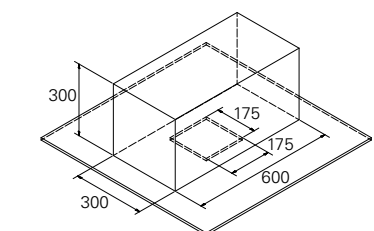

Einbauleuchten

Intara-Releda eckig

	MBFL 50 W	MBFL 100 W	BBS 35 W	BBS 70 W	BBS 100 W	BBS 150 W	LED Standard	LED Food															
Reflektoren																							
Basic																							
Spot																							
Batwing																							
WideWing																							
MaxBeam																							
Flood																							
Wallwasher																							
LED-Basic (40° x 60°)							•	•															
LED-Spot																							
Reflektorfarben																							
Silber							•	•															
Neusilber																							
Leuchtenbeschreibung	Einbauleuchte Standard-Reflektor inklusive Anschlusskabel																						
Technische Details	30° ausschwenkbar Lebensdauer: 40.000 h Wirkungsgrad: 96% aktive Kühlung Umgebungstemperatur: 35°C Gewicht: 2,6 kg Deckenausschnitt: □ 175 x 175 mm Einbautiefe: 220 mm																						
Weitere Informationen	<table border="0"> <tr> <td>BÄRO LED Food Light</td> <td>3.350 K</td> <td>51 W</td> </tr> <tr> <td>F 3.000 warmwhite</td> <td>3.000 K</td> <td>50 W</td> </tr> <tr> <td>F 4.000 coolwhite</td> <td>4.000 K</td> <td>50 W</td> </tr> <tr> <td>DL 3.000 warmwhite</td> <td>3.000 K</td> <td>35 W</td> </tr> <tr> <td>DL 4.000 coolwhite</td> <td>4.000 K</td> <td>32 W</td> </tr> </table>								BÄRO LED Food Light	3.350 K	51 W	F 3.000 warmwhite	3.000 K	50 W	F 4.000 coolwhite	4.000 K	50 W	DL 3.000 warmwhite	3.000 K	35 W	DL 4.000 coolwhite	4.000 K	32 W
BÄRO LED Food Light	3.350 K	51 W																					
F 3.000 warmwhite	3.000 K	50 W																					
F 4.000 coolwhite	4.000 K	50 W																					
DL 3.000 warmwhite	3.000 K	35 W																					
DL 4.000 coolwhite	4.000 K	32 W																					

Leuchtenfarben

minimaler Einbauraum
(Luftraum = 0,054 m³)

Produktmatrix

- Kombination erhältlich
 - Besonders zu empfehlen
 - Pflichtbestellung
- Leuchten mit BBS-Leuchtmittel müssen immer mit einem Filter oder einer Splitterschutzscheibe betrieben werden