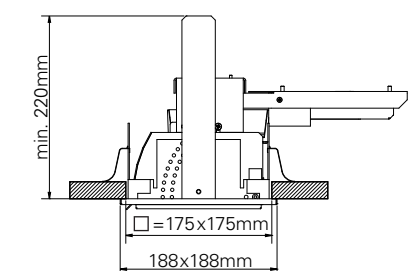

Einbauleuchten

Intara-Releda eckig

	MBFL 50 W	MBFL 100 W	BBS 35 W	BBS 70 W	BBS 100 W	BBS 150 W	LED Standard	LED Food															
Reflektoren																							
Basic																							
Spot																							
Batwing																							
WideWing																							
MaxBeam																							
Flood																							
Wallwasher																							
LED-Basic (40° x 60°)							•	•															
LED-Spot																							
Reflektorfarben																							
Silber							•	•															
Neusilber																							
Leuchtenbeschreibung	Einbauleuchte Standard-Reflektor inklusive Anschlusskabel																						
Technische Details	30° ausschwenkbar Lebensdauer: 40.000 h Wirkungsgrad: 96% aktive Kühlung Umgebungstemperatur: 35°C Gewicht: 2,6 kg Deckenausschnitt: □ 175 x 175 mm Einbautiefe: 220 mm																						
Weitere Informationen	<table border="0"> <tr> <td>BÄRO LED Food Light</td> <td>3.350 K</td> <td>51 W</td> </tr> <tr> <td>F 3.000 warmwhite</td> <td>3.000 K</td> <td>50 W</td> </tr> <tr> <td>F 4.000 coolwhite</td> <td>4.000 K</td> <td>50 W</td> </tr> <tr> <td>DL 3.000 warmwhite</td> <td>3.000 K</td> <td>35 W</td> </tr> <tr> <td>DL 4.000 coolwhite</td> <td>4.000 K</td> <td>32 W</td> </tr> </table>								BÄRO LED Food Light	3.350 K	51 W	F 3.000 warmwhite	3.000 K	50 W	F 4.000 coolwhite	4.000 K	50 W	DL 3.000 warmwhite	3.000 K	35 W	DL 4.000 coolwhite	4.000 K	32 W
BÄRO LED Food Light	3.350 K	51 W																					
F 3.000 warmwhite	3.000 K	50 W																					
F 4.000 coolwhite	4.000 K	50 W																					
DL 3.000 warmwhite	3.000 K	35 W																					
DL 4.000 coolwhite	4.000 K	32 W																					

Leuchtenfarben

minimaler Einbauraum
(Luftraum = 0,054 m³)

Produktmatrix

- Kombination erhältlich
 - Besonders zu empfehlen
 - Pflichtbestellung
- Leuchten mit BBS-Leuchtmittel müssen immer mit einem Filter oder einer Splitterschutzscheibe betrieben werden