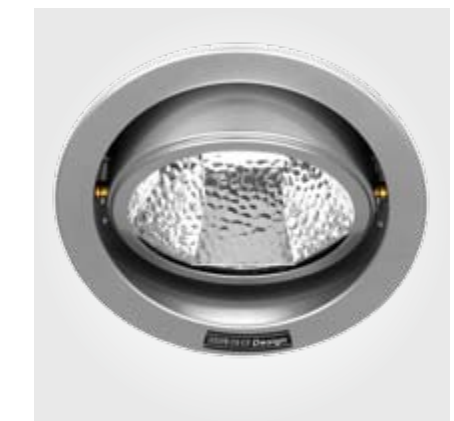

## Intara-Carina

|                             | MBFL 50 W   | MBFL 100 W | BBS 35 W | BBS 70 W | BBS 100 W | BBS 150 W | LED Standard | LED Food |
|-----------------------------|---|------------|----------|----------|-----------|-----------|--------------|----------|
| <b>Reflektoren</b>          |   |            |          |          |           |           |              |          |
| Basic                       | •   | •          | •        | •        | •         | •         |              |          |
| Spot                        | •   | •          | •        | •        | •         | •         |              |          |
| Batwing                     |   |            |          |          |           |           |              |          |
| WideWing                    |   |            |          |          |           |           |              |          |
| MaxBeam (nur Silber)        | •   | •          | •        | •        | •         | •         |              |          |
| Flood                       |   |            |          |          |           |           |              |          |
| Wallwasher                  |   |            |          |          |           |           |              |          |
| LED-Basic                   |   |            |          |          |           |           |              |          |
| LED-Spot                    |   |            |          |          |           |           |              |          |
| <b>Reflektorfarben</b>      |   |            |          |          |           |           |              |          |
| Silber                      | •   | •          | •        | •        | •         | •         |              |          |
| Neusilber                   | •   | •          | •        | •        | •         | •         |              |          |
| <b>Filterscheiben</b>       |   |            |          |          |           |           |              |          |
| Patentfilter                | •   | •          | •        | •        | •         | •         |              |          |
| UV-Filter                   | •   | •          | •        | •        | •         | •         |              |          |
| Splitterschutz              | •   | •          | •        | •        | •         | •         |              |          |
| <b>Optionales Zubehör</b>   |   |            |          |          |           |           |              |          |
| Dekorzylinder               | •   | •          | •        | •        | •         | •         |              |          |
| Dekorscheibe                | •   | •          | •        | •        | •         | •         |              |          |
| LED-Ring                    | •   | •          | •        | •        | •         | •         |              |          |
| <b>Leuchtenbeschreibung</b> | Einbauleuchte stehendes Leuchtmittel / liegendes Leuchtmittel   |            |          |          |           |           |              |          |
| <b>Technische Details</b>   | 30° schwenkbar<br>inklusive Filterhalter und Polybox<br>Gewicht: 2,1 kg inklusive Polybox<br>Deckenausschnitt: Ø 165 mm<br>Deckenausschnitt mit LED-Ring:<br>Ø 175 mm |            |          |          |           |           |              |          |