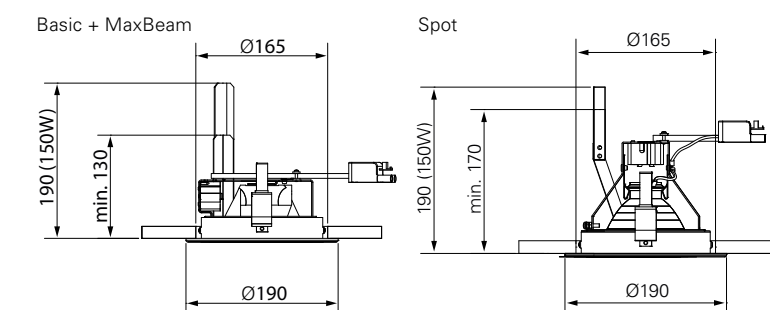

Leuchtenfarben

Optionales Zubehör

LED-Ring   Dekorzylinder

Dekorscheibe