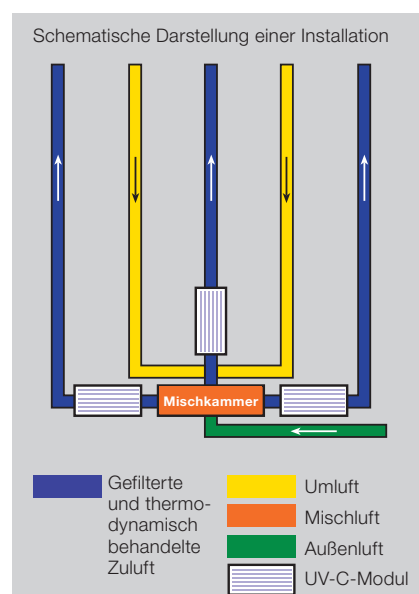

# BÄRO Klimaschachtmodul AirStream

optional – aus Edelstahl. Hauptelement ist eine Bestrahlungskammer, deren Maße exakt an die vorhandenen oder geplanten Lüftungskanäle angepasst werden können. In der Bestrahlungskammer befindliche UV-C-Niederdruckstrahler, die keinerlei Ozon produzieren, emittieren Licht mit einer Wellenlänge von 253,7 nm. Bei der Passage der Luft wirkt diese effektive Strahlung für Mikroorganismen tödlich.

## Projektierung

Jedes Modul wird maßgerecht auf die Anforderungen zugeschnitten. Mikrobiologische Messungen (qualitativ und quantitativ) sowie die physikalischen Parameter fließen in die Berechnungen ein und gewährleisten so einen wirtschaftlichen Betrieb.

AirStream ist ein von BÄRO entwickeltes Modul zum Einbau in Klimaanlagen und Lüftungseinrichtungen. Dieses System ist in alle geplanten Lüftungssysteme zu integrieren oder kann in vorhandene Anlagen nachgerüstet werden.

## Verfahren

Das Klimaschachtmodul AirStream besteht aus verzinktem Blech oder –

Technische Beschreibung	AirStream
Breite	300 – 2.000 mm
Länge	600 – 2.500 mm
Höhe	300 – 2.000 mm
Anschlussspannung	230 V ~ 50 Hz
Anzahl UV-C-Strahler	max. 80 Stück
UV-C-Strahler	55 Watt 60/95 Watt kompakt
IP Schutzart	IP 65 oder IP 20
Strahlernutzlebensdauer	8.000 h
Funktionskontrolle	serielle Schnittstelle (optional)