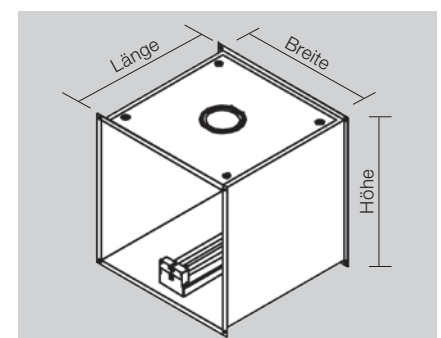

AirStream ist ein von BÄRO entwickeltes Modul zum Einbau in Klimaanlagen und Lüftungseinrichtungen. Dieses System ist in alle geplanten Lüftungssysteme zu integrieren oder kann in vorhandene Anlagen nachgerüstet werden.

## Verfahren

Das Klimaschachtmodul AirStream besteht aus verzinktem Blech oder –

Technische Beschreibung	AirStream
Breite	300 – 2.000 mm
Länge	600 – 2.500 mm
Höhe	300 – 2.000 mm
Anschlussspannung	230 V ~ 50 Hz
Anzahl UV-C-Strahler	max. 80 Stück
UV-C-Strahler	55 Watt 60/95 Watt kompakt
IP Schutzart	IP 65 oder IP 20
Strahlernutzlebensdauer	8.000 h
Funktionskontrolle	serielle Schnittstelle (optional)